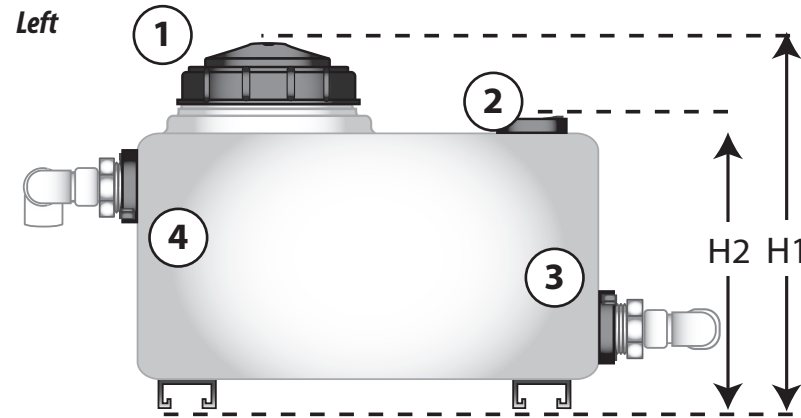

<b>Model</b>	<b>Pellet Weight</b>
<b>NB-7</b>	<b>12.5# / each tank</b>

<b>Ratings &amp; Dimensions (in inches)</b>																	
<b>Model</b>	<b>MBH</b>	<b>GPH</b>	<b>L</b>	<b>W</b>	<b>H1</b>	<b>H2</b>	<b>①</b>	<b>C1</b>	<b>C2</b>	<b>②</b>	<b>P1</b>	<b>③</b>	<b>I1</b>	<b>I2</b>	<b>④</b>	<b>O1</b>	<b>O2</b>
<b>NB-7</b>	<b>7,000</b>	<b>53</b>	<b>23 1/2</b>	<b>27 3/4</b>	<b>12</b>	<b>9.5</b>	Caps 5" port	<b>4 7/8</b>	<b>7 7/8</b>	Vent 3/4" port	<b>14 3/4</b>	Inlets 1" port	<b>6</b>	<b>2 1/4</b>	Outlets 1" port	<b>2 1/4</b>	<b>6 1/2</b>