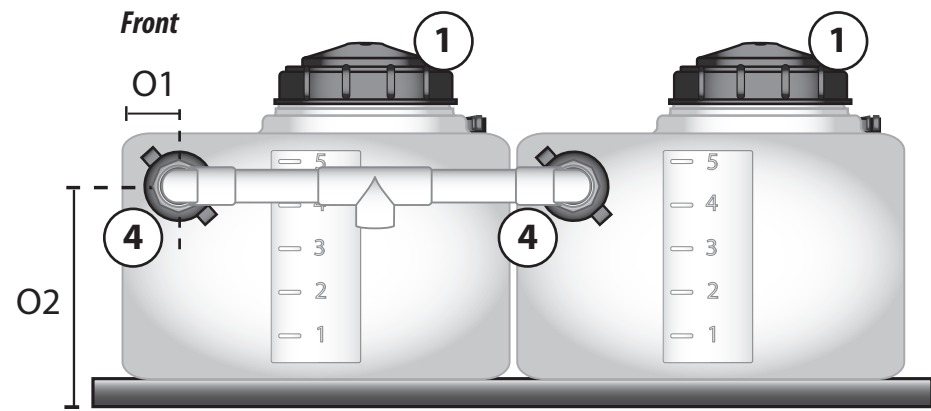

<b>Model</b>	<b>Pellet Weight</b>
<b>NB-7</b>	<b>12.5# / each tank</b>

<b>Ratings &amp; Dimensions (in inches)</b>																	
<b>Model</b>	<b>MBH</b>	<b>GPH</b>	<b>L</b>	<b>W</b>	<b>H1</b>	<b>H2</b>	<b>①</b>	<b>C1</b>	<b>C2</b>	<b>②</b>	<b>P1</b>	<b>③</b>	<b>I1</b>	<b>I2</b>	<b>④</b>	<b>O1</b>	<b>O2</b>
<b>NB-7</b>	<b>7,000</b>	<b>53</b>	<b>23 1/2</b>	<b>27 3/4</b>	<b>12</b>	<b>9.5</b>	Caps 5" port	<b>4 7/8</b>	<b>7 7/8</b>	Vent 3/4" port	<b>14 3/4</b>	Inlets 1" port	<b>6</b>	<b>2 1/4</b>	Outlets 1" port	<b>2 1/4</b>	<b>6 1/2</b>