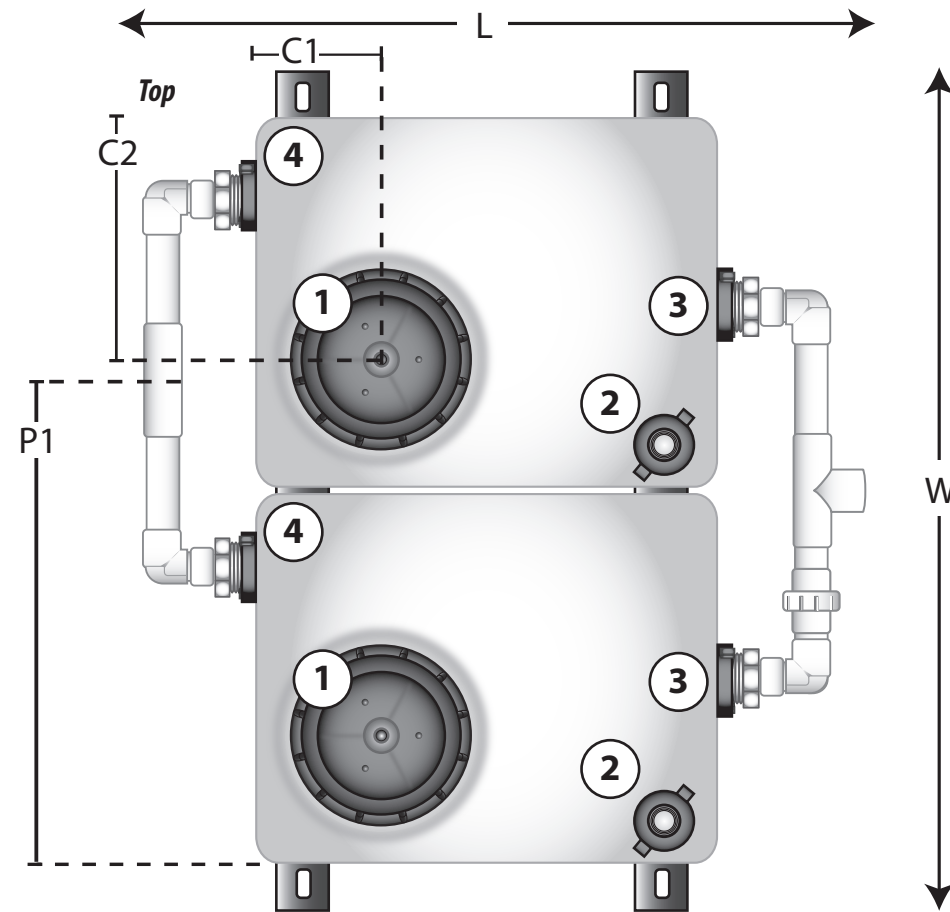

<b>Model</b>	<b>Pellet Weight</b>
<b>NB-7</b>	<b>12.5# / each tank</b>

<b>Ratings &amp; Dimensions (in inches)</b>																	
<b>Model</b>	<b>MBH</b>	<b>GPH</b>	<b>L</b>	<b>W</b>	<b>H1</b>	<b>H2</b>	<b>①</b>	<b>C1</b>	<b>C2</b>	<b>②</b>	<b>P1</b>	<b>③</b>	<b>I1</b>	<b>I2</b>	<b>④</b>	<b>O1</b>	<b>O2</b>
<b>NB-7</b>	<b>7,000</b>	<b>53</b>	<b>23 1/2</b>	<b>27 3/4</b>	<b>12</b>	<b>9.5</b>	Caps 5" port	<b>4 7/8</b>	<b>7 7/8</b>	Vent 3/4" port	<b>14 3/4</b>	Inlets 1" port	<b>6</b>	<b>2 1/4</b>	Outlets 1" port	<b>2 1/4</b>	<b>6 1/2</b>