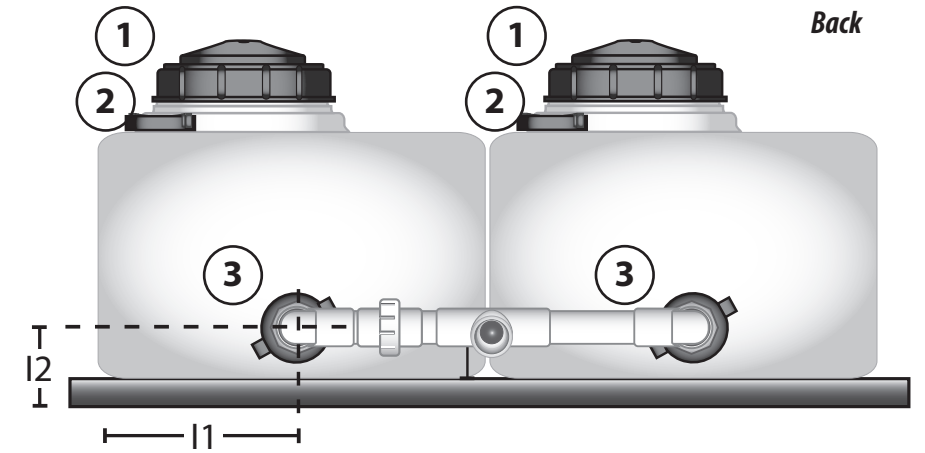

<b>Model</b>	<b>Pellet Weight</b>
<b>NB-7</b>	<b>12.5# / each tank</b>

<b>Ratings &amp; Dimensions (in inches)</b>																	
<b>Model</b>	<b>MBH</b>	<b>GPH</b>	<b>L</b>	<b>W</b>	<b>H1</b>	<b>H2</b>	<b>①</b>	<b>C1</b>	<b>C2</b>	<b>②</b>	<b>P1</b>	<b>③</b>	<b>I1</b>	<b>I2</b>	<b>④</b>	<b>O1</b>	<b>O2</b>
<b>NB-7</b>	<b>7,000</b>	<b>53</b>	<b>23 1/2</b>	<b>27 3/4</b>	<b>12</b>	<b>9.5</b>	Caps 5" port	<b>4 7/8</b>	<b>7 7/8</b>	Vent 3/4" port	<b>14 3/4</b>	Inlets 1" port	<b>6</b>	<b>2 1/4</b>	Outlets 1" port	<b>2 1/4</b>	<b>6 1/2</b>